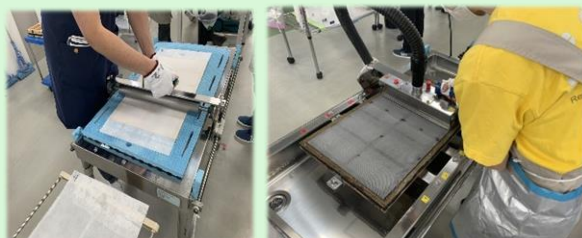

障がいのある方とのかかわりで大切にしていること

障がいのある方をサポートするときに、以下の3つのことを大切にしています。

- ・根気強い指導の継続が、障がいがある社員の成長につながる。
- ・優しい気持ちで、温かい目で障がいがある社員を見守る。
- ・「覚えない」「できない」ことを責めたりあきらめるのではなく、「どうすればできるようになるのか？」を常に考える。