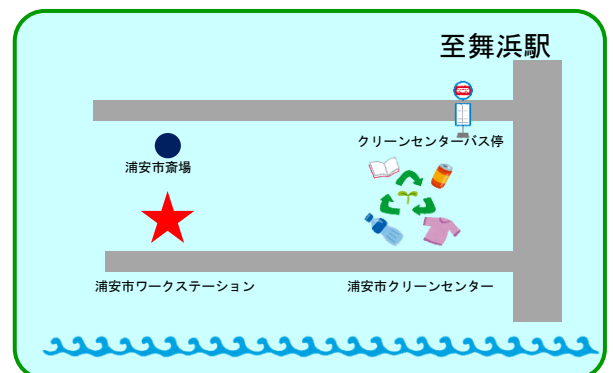

支援センターまでのアクセス

浦安市障がい者就労支援センター

(浦安市ワークステーション 1F)

住所 279-0032 浦安市千鳥 15-5

TEL 047-304-6200

開館日 月曜日～金曜日(祝日を除く)

開館時間 午前9:00～午後5:30

アクセス

公共交通機関

舞浜駅南口より東京ベイシティバス

20系統千鳥線(バス乗車10分)

舞浜行(千鳥循環) 千鳥西行

クリーンセンター行

クリーンセンター下車 徒歩7分

※千鳥車庫行のバスはクリーンセンターバス停には停車しません。